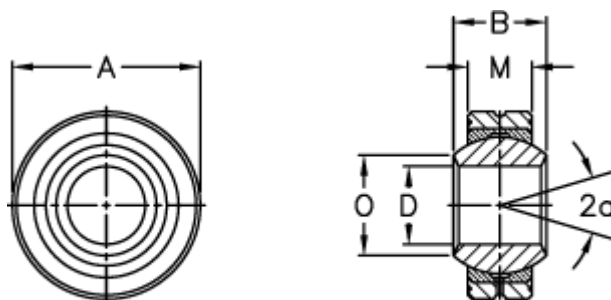

Varenummer: 03401008
Beskrivelse: Fluro Ledleje GLXS 8

Mål

Str. 3-4 uden smørerille

A	= 22	Tilladelige o/min = 1200
a (grader)	= 14	Vægt = 23
B	= 12	
D	= 8	
Dynamisk belastning C (kN)	= 7.1	
M	= 9	
O	= 10.4	
Statisk belastning C0 (kN)	= 42.6	